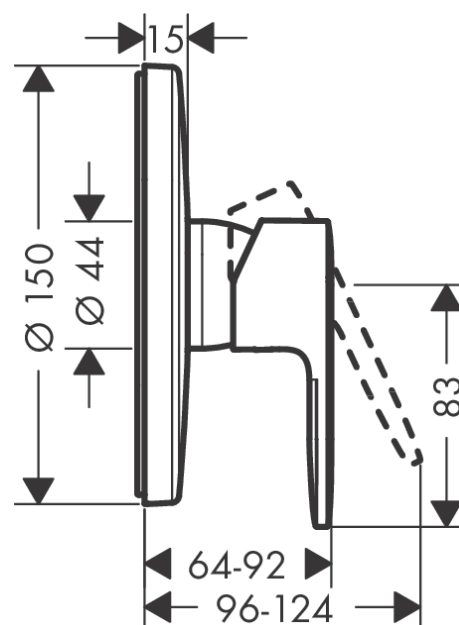

**Vernis Blend****Jednoručna miješalica za tuš za podžbuknu instalaciju**Surface: **Krom** Broj artikla: **71667000****Opis****Značajke proizvoda**

- Maksimalna količina protoka pri 3 bara: 29,3 l/min
- keramička kartuša
- Prilagodljivo ograničenje temperature
- kategorija buke: I
- kategorija protoka vode: B
- Vrsta priključka: osnovno kućište

**Slika proizvoda****Mjerna skica****Dijagram protoka**